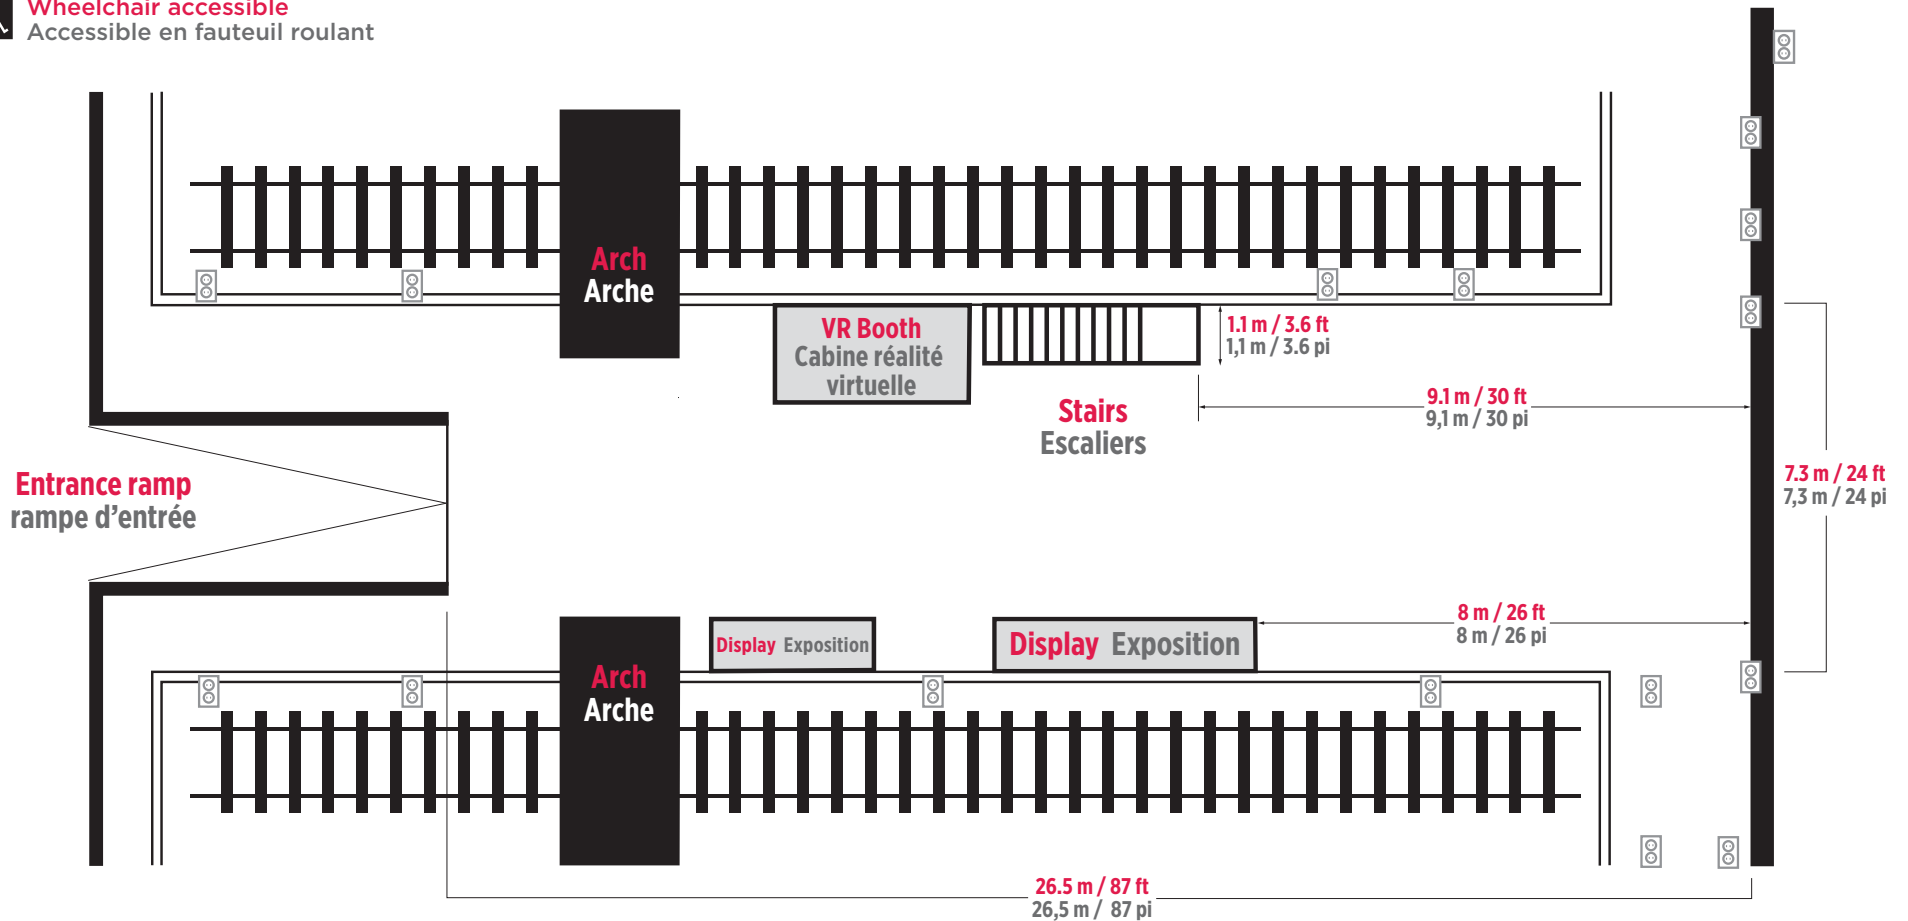

LOCOMOTIVE HALL

SALLE DES LOCOMOTIVES

 **Wheelchair accessible**
 Accessible en fauteuil roulant

LEGEND

LÉGENDE

 **Electrical outlet**
 Prise électrique

 **Arches**

CANADA SCIENCE AND
 TECHNOLOGY MUSEUM
 MUSÉE DES SCIENCES ET DE
 LA TECHNOLOGIE DU CANADA