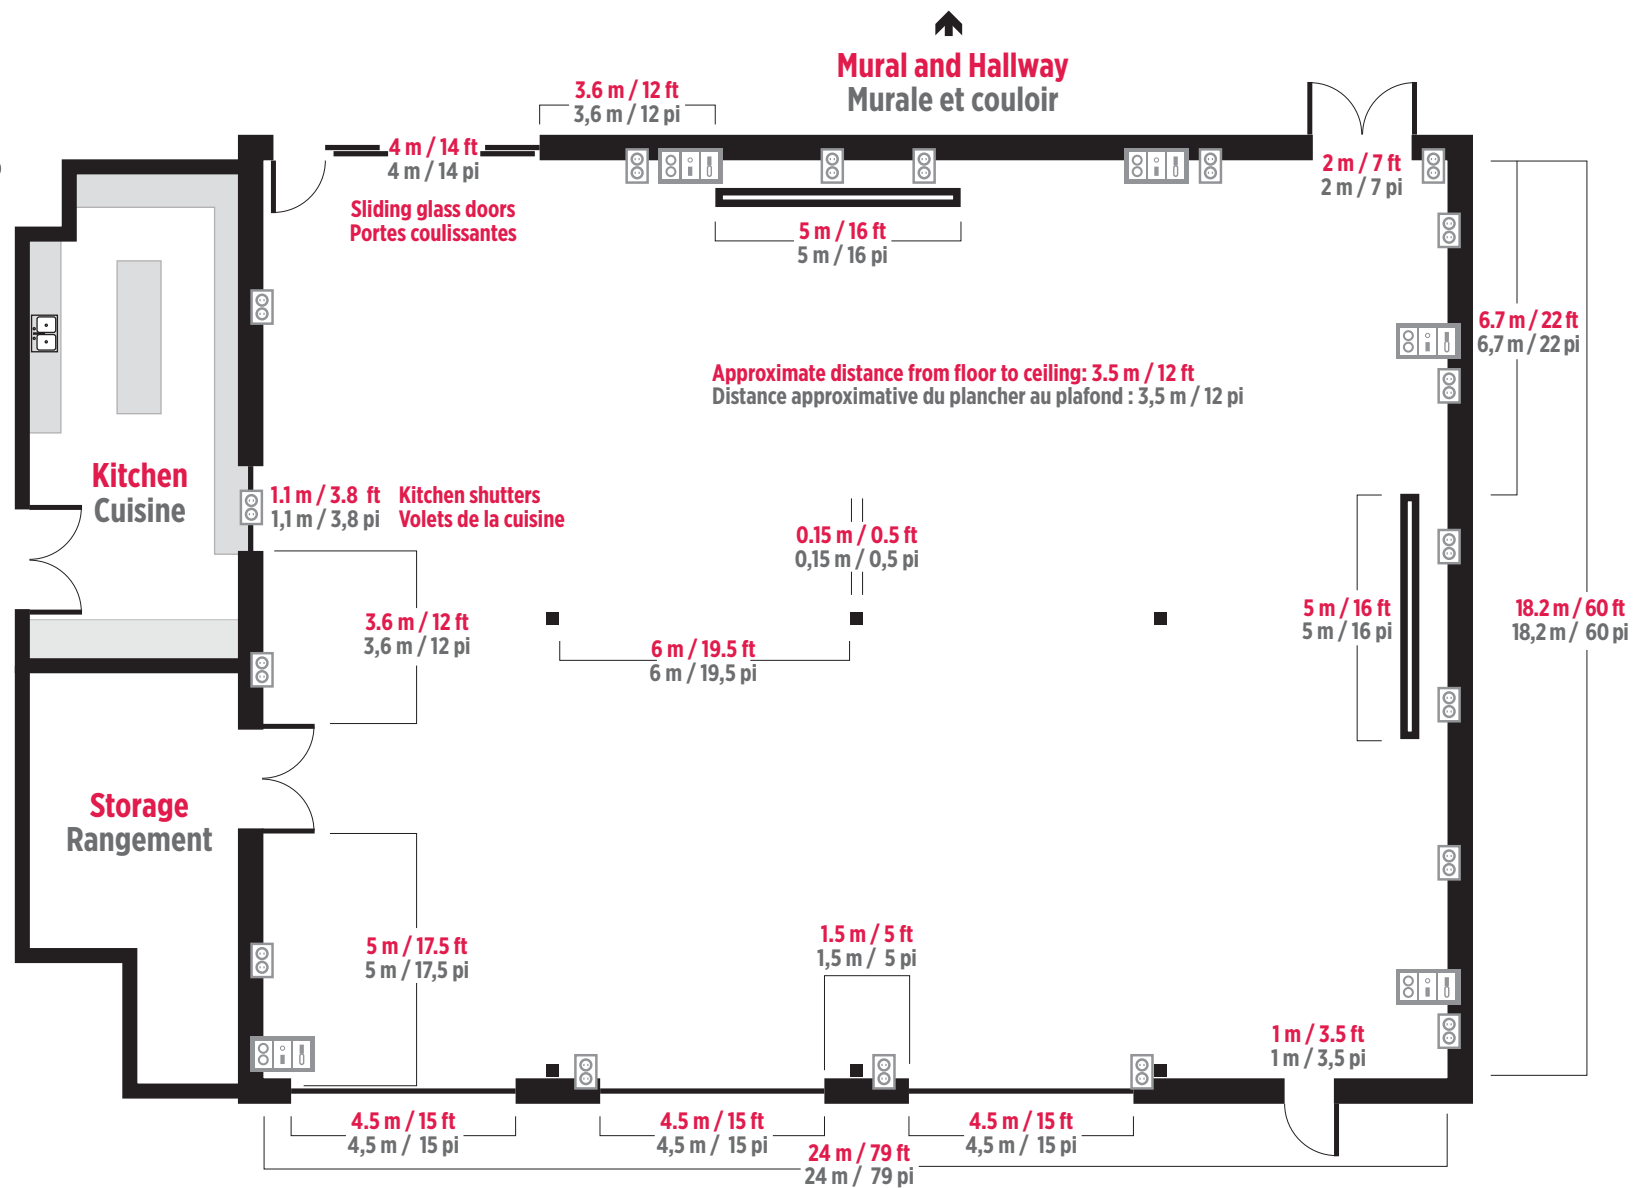

EVENT HALL SALLE DES ÉVÉNEMENTS

 **Wheelchair accessible**
Accessible en
fauteuil roulant

LEGEND LÉGENDE

 **Window**
Fenêtre

 **Projection
screens**
Écrans de
projection

 **Pillar (0.5 ft)**
Colonne (0,5 pi)

 **Electrical outlet**
Prise électrique

 **Mic, Cat 5, USB,
audio, HDMI, PCin**

Exterior
Extérieur

CANADA SCIENCE AND
TECHNOLOGY MUSEUM
MUSÉE DES SCIENCES ET DE
LA TECHNOLOGIE DU CANADA

Canada