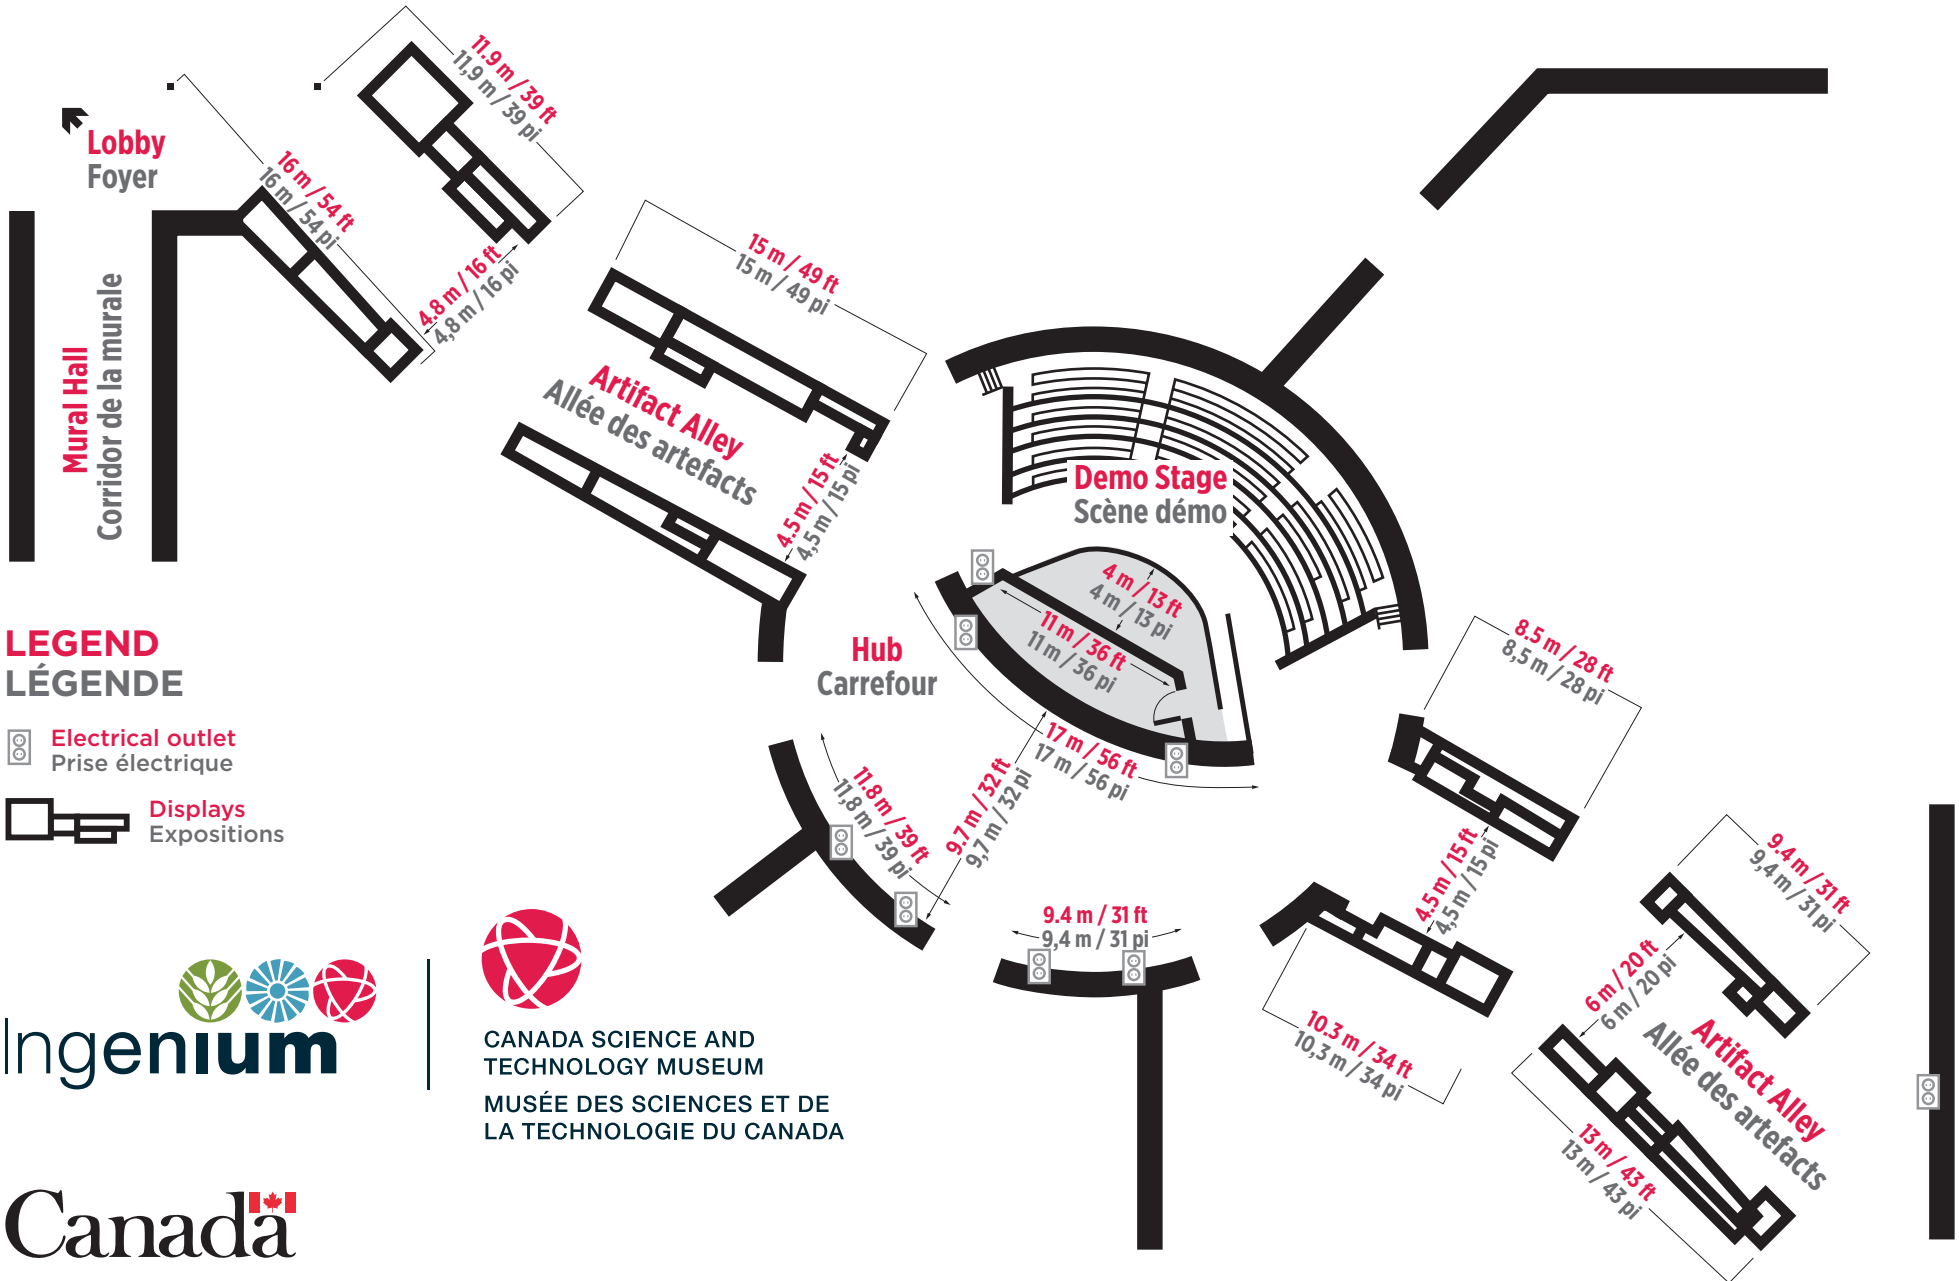

ARTIFACT ALLEY, DEMO STAGE AND HUB

ALLÉE DES ARTEFACTS, SCÈNE DÉMO ET CARREFOUR

 **Wheelchair accessible**
 Accessible en fauteuil roulant

LEGEND

LÉGENDE

-  **Electrical outlet**
Prise électrique
-  **Displays**
Expositions

CANADA SCIENCE AND
 TECHNOLOGY MUSEUM
 MUSÉE DES SCIENCES ET DE
 LA TECHNOLOGIE DU CANADA