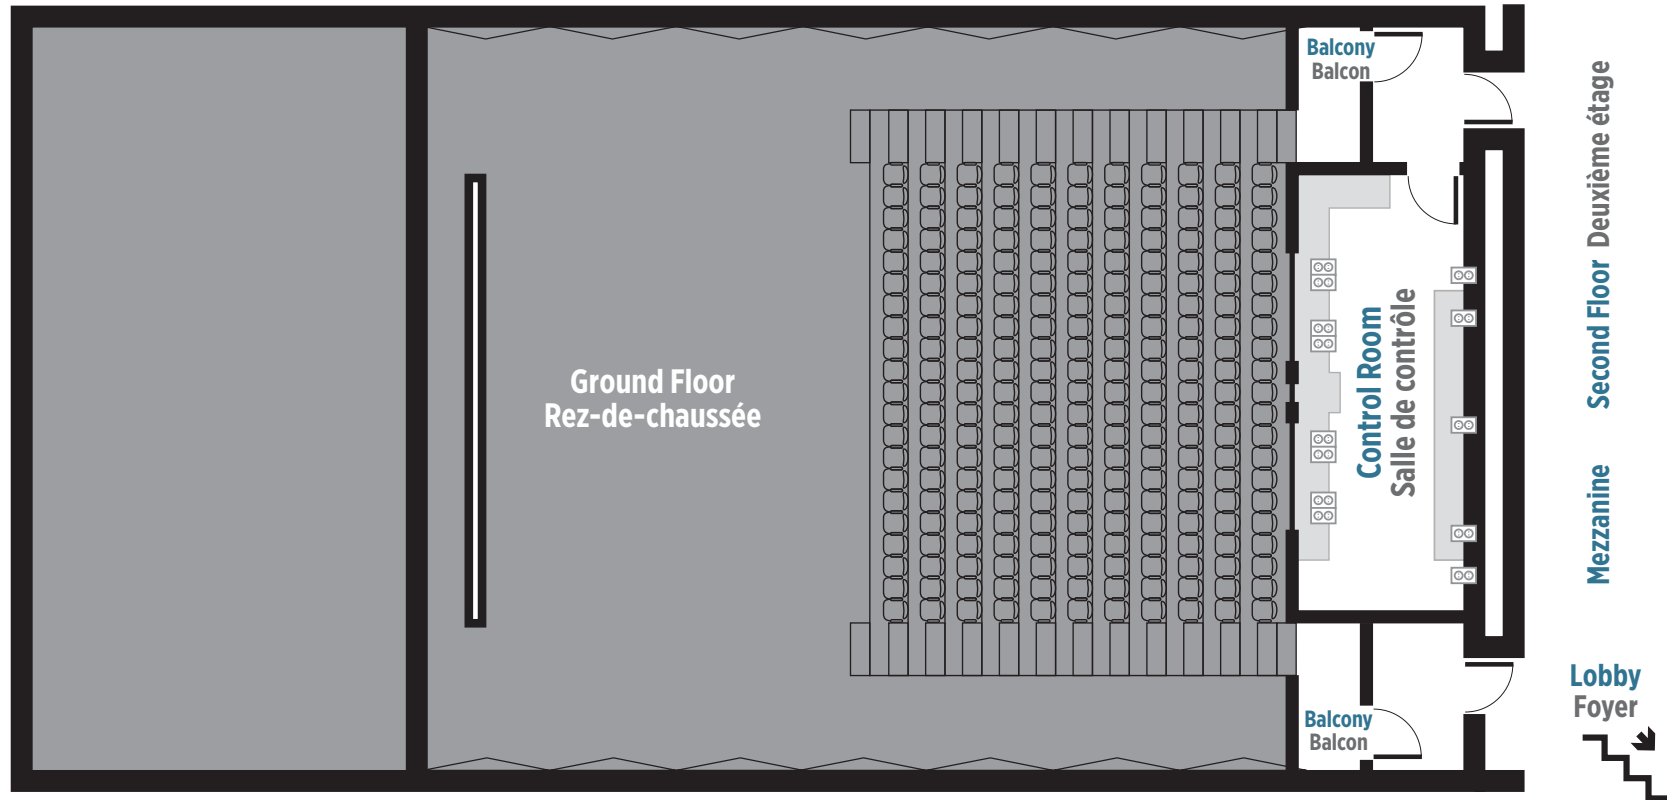

MAURIL BÉLANGER THEATRE – SECOND FLOOR

THÉÂTRE MAURIL BÉLANGER - DEUXIÈME ÉTAGE

 Wheelchair accessible
 Accessible en fauteuil roulant

LEGEND LÉGENDE

-  Projection screen
Écran de projection
-  Window
Fenêtre
-  Electrical outlet
Prise électrique