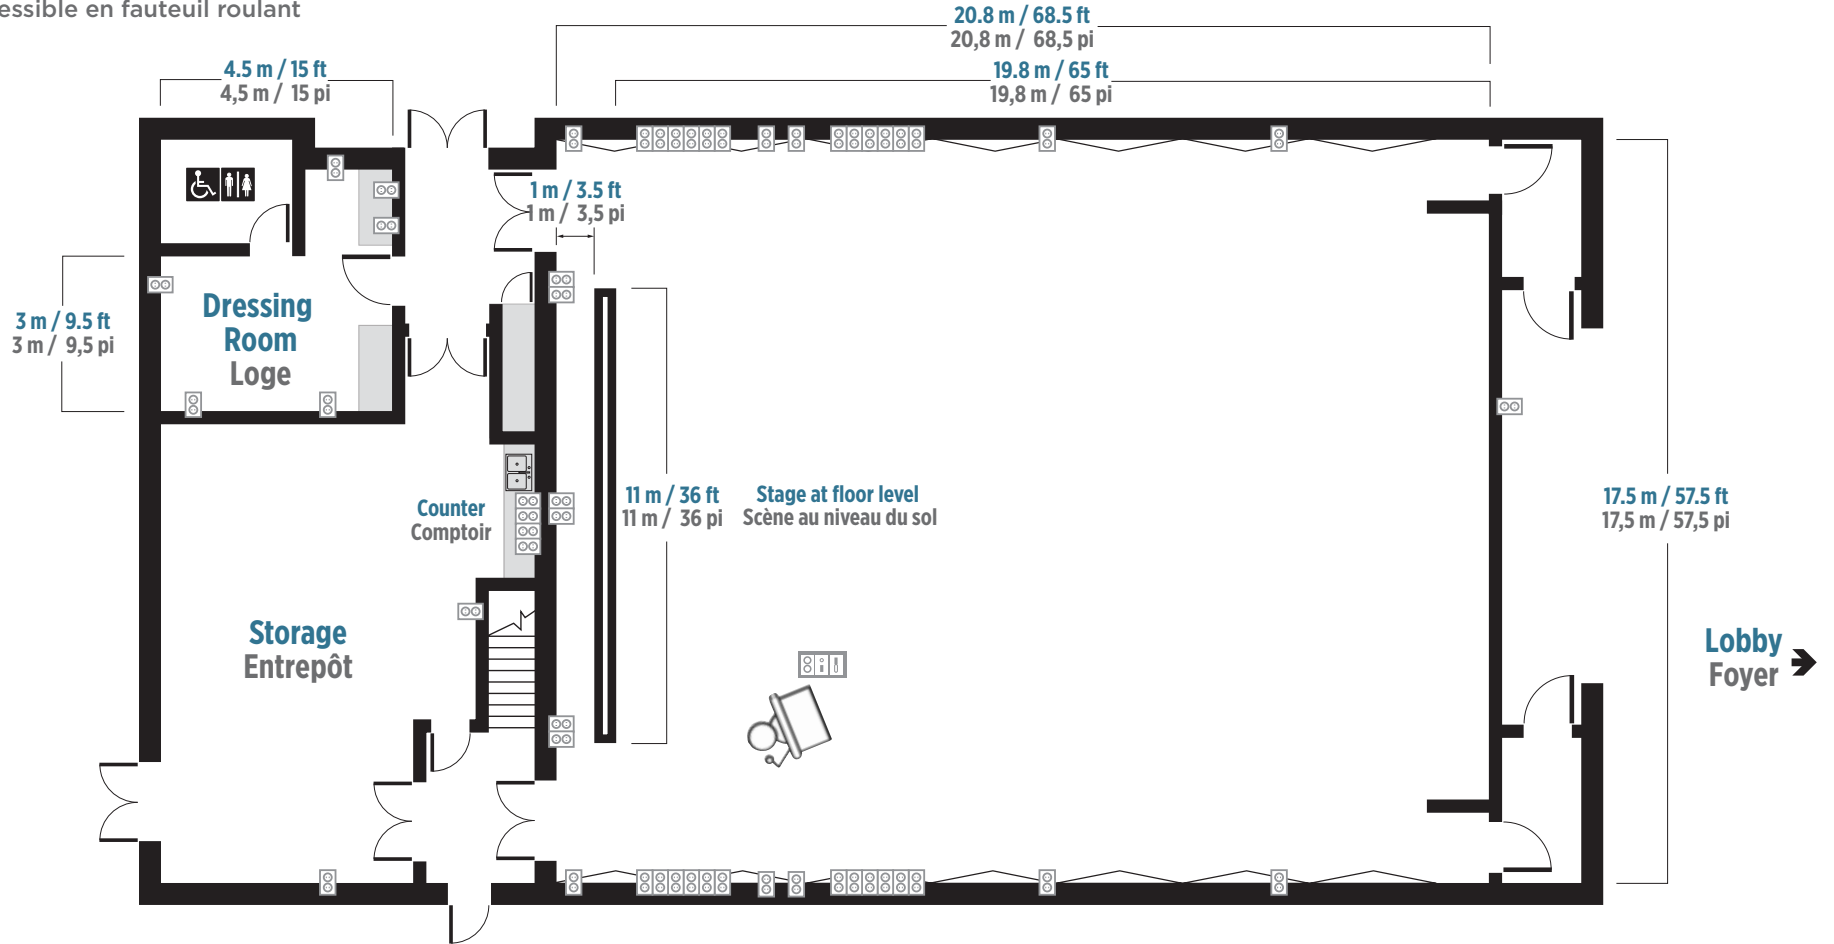

MAURIL BÉLANGER THEATRE – GROUND FLOOR

THÉÂTRE MAURIL BÉLANGER – REZ-DE-CHAUSSÉE

 Wheelchair accessible
 Accessible en fauteuil roulant

LEGEND LÉGENDE

 Projection screen
Écran de projection

 Electrical outlet
Prise électrique

 Window
Fenêtre

 VGA, HDMI, XLR

 Podium and audiovisual systems
Podium et systèmes audiovisuels

Ingenium

CANADA AVIATION AND
SPACE MUSEUM
MUSÉE DE L'AVIATION ET
DE L'ESPACE DU CANADA

Canada 