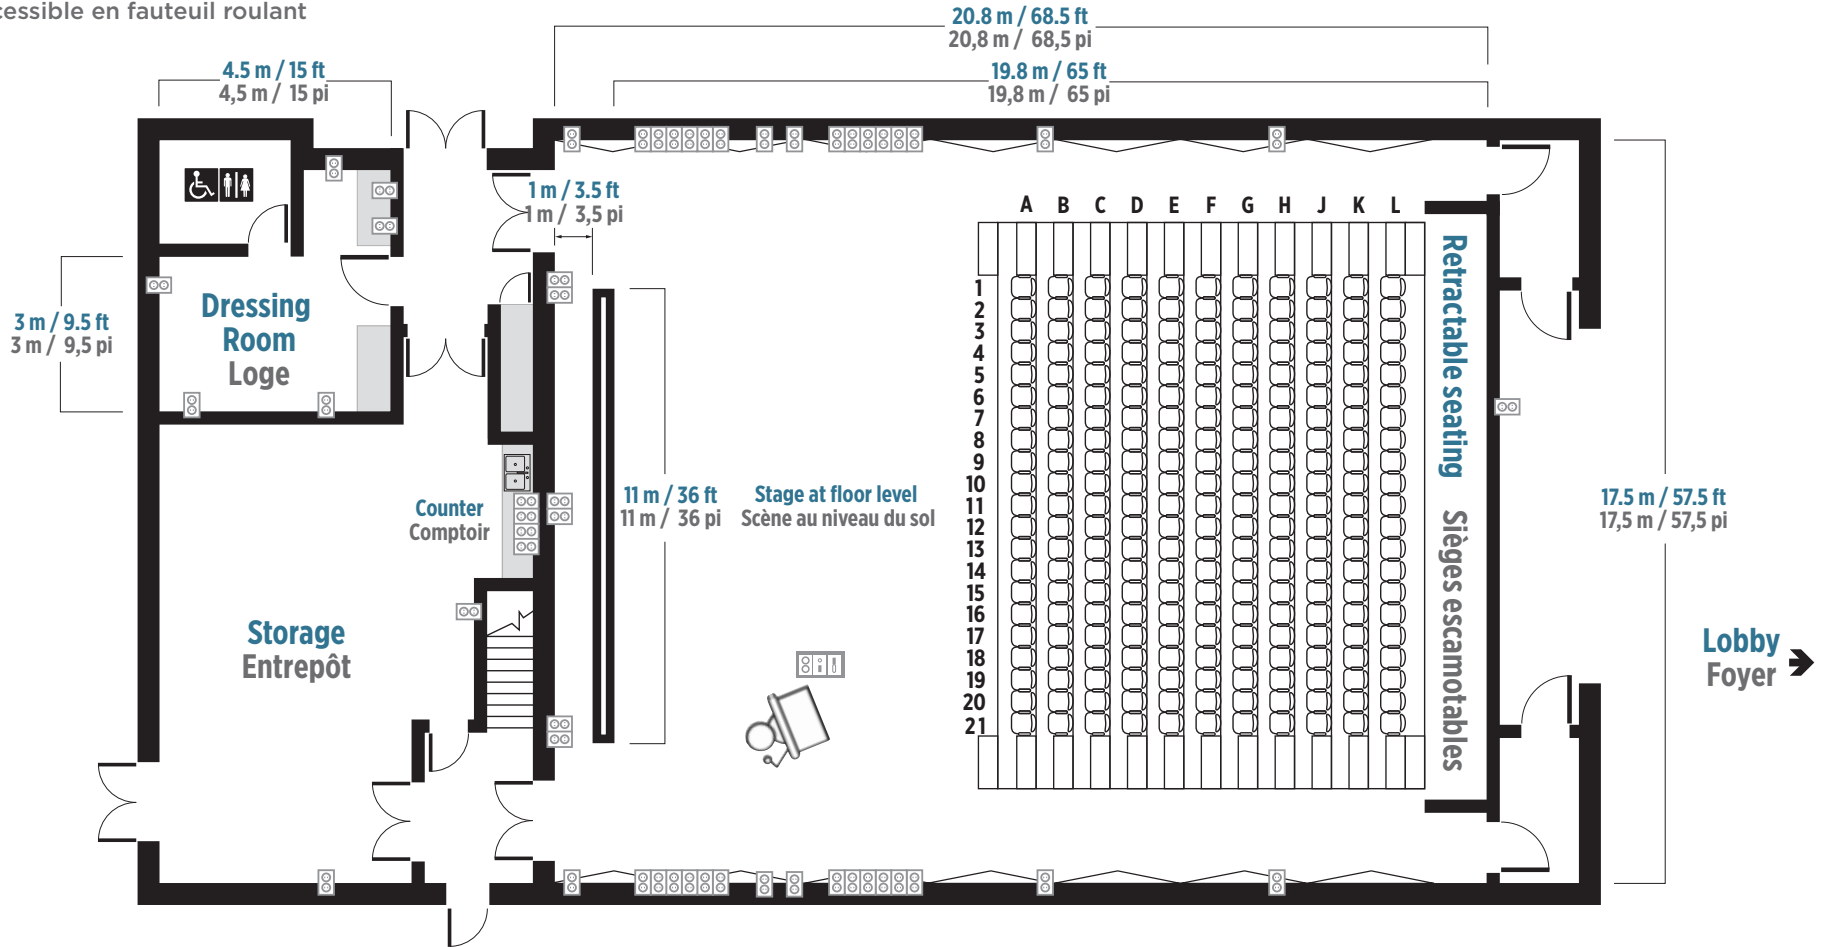

# MAURIL BÉLANGER THEATRE – GROUND FLOOR

## THÉÂTRE MAURIL BÉLANGER – REZ-DE-CHAUSSÉE

 Wheelchair accessible  
 Accessible en fauteuil roulant