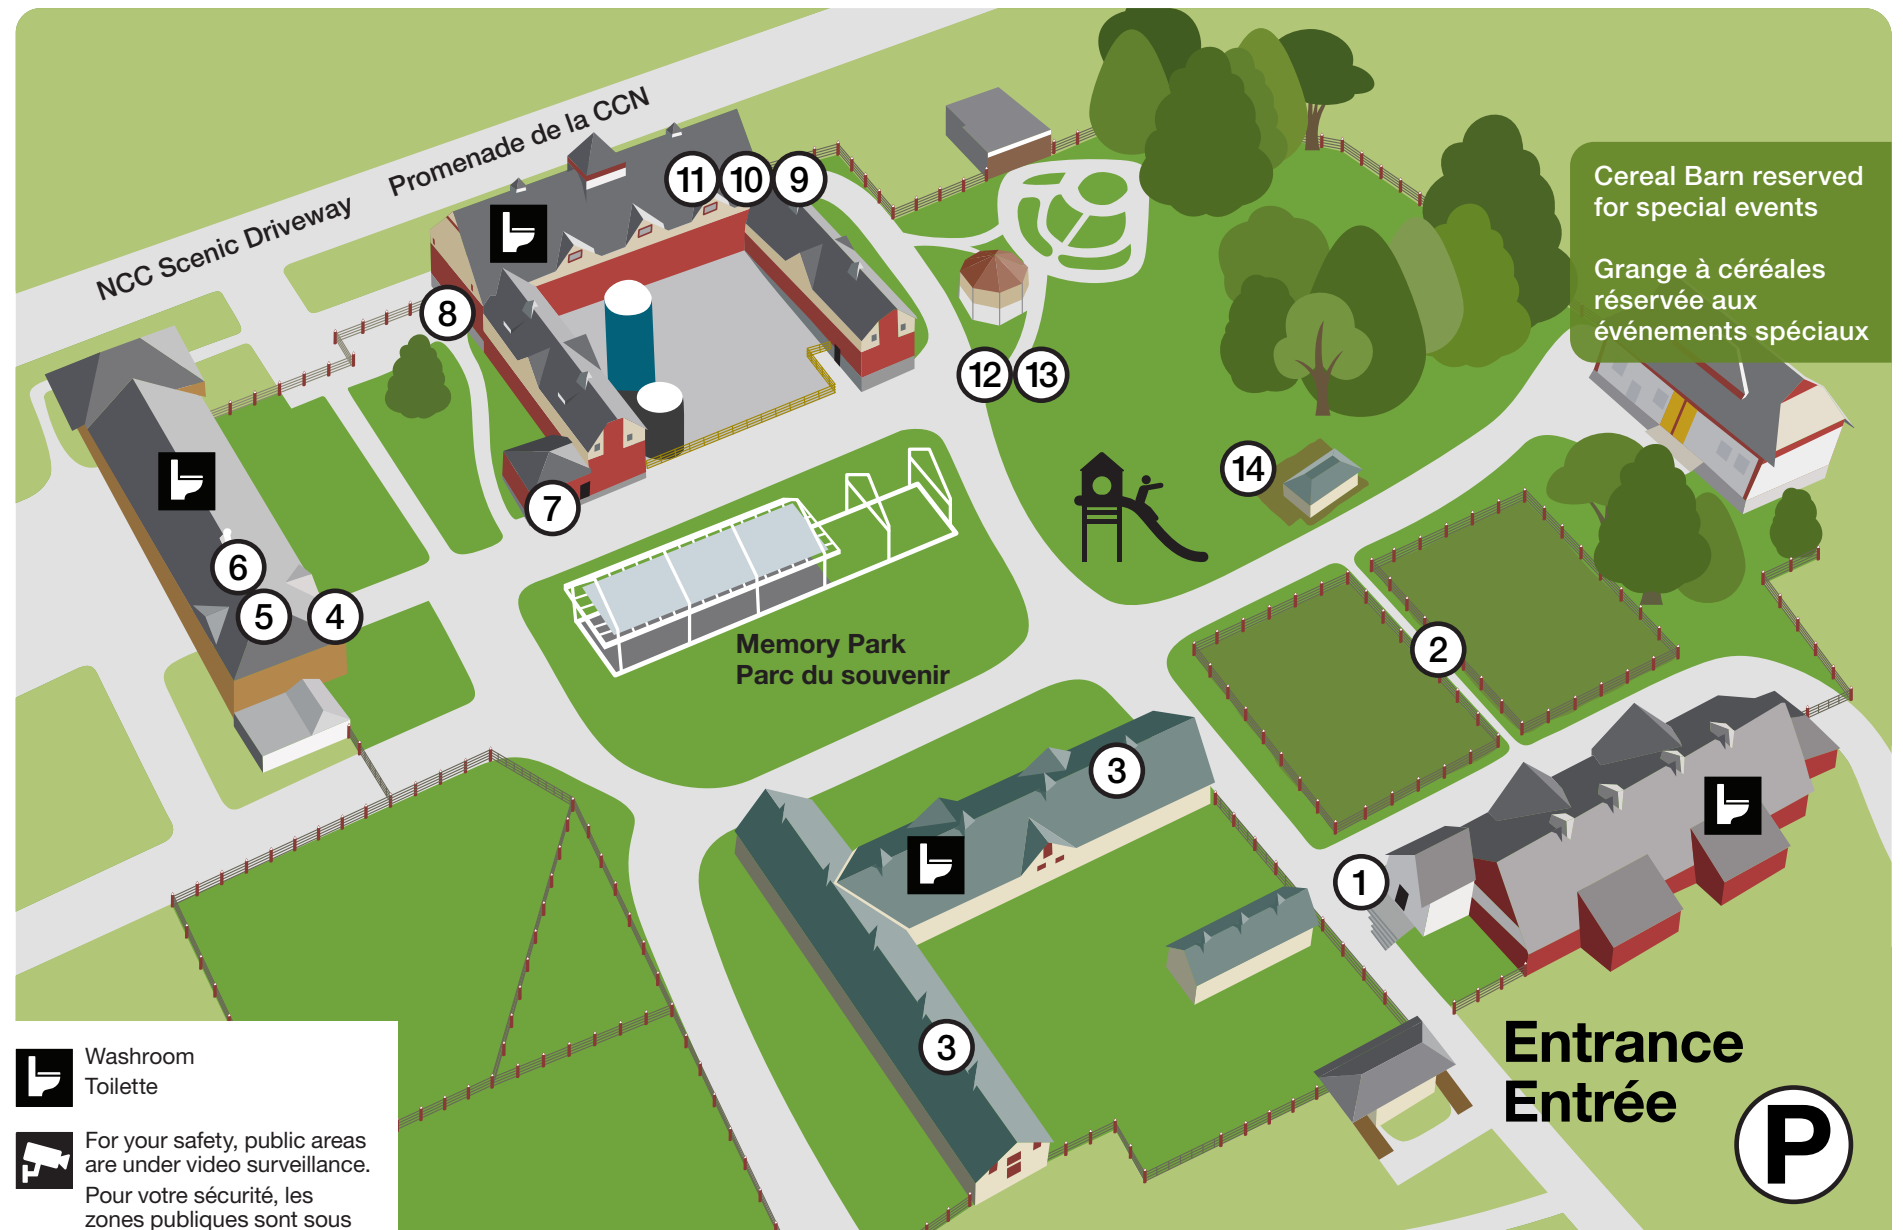

Suggested course Parcours suggéré

- ① Horse and Cattle Barn
Étable des chevaux et des bovins de boucherie
- ② Horse and Cattle Viewing Area
Aire d'observation des chevaux et des bovins de boucherie
- ③ Small Animal Barn
Bâtiment des petits animaux
- ④ Learning Centre
Centre d'apprentissage
- ⑤ The Island in the Middle of Everywhere exhibition
Exposition L'île au milieu de partout
- ⑥ Aquaculture: Farming the Waters exhibition
Exposition Aquaculture: cultiver les eaux
- ⑦ Soil Lab
Labo des sols
- ⑧ Dairy Barn
Étable des bovins laitiers
- ⑨ Canola! Seeds of Innovation exhibition
Exposition Canola! Innovation en croissance
- ⑩ Demonstration Kitchen
Cuisine de démonstration
- ⑪ Sustainable Agriculture Gallery
Galerie de l'agriculture durable
- ⑫ Discovery Park
Découverte à ciel ouvert
- ⑬ Nidòndàdizimin nidjibikànàng
Thriving from our roots
Racines florissantes
- ⑭ Poultry House
Poulailler

 Washroom
Toilette

 For your safety, public areas are under video surveillance.
Pour votre sécurité, les zones publiques sont sous surveillance vidéo.